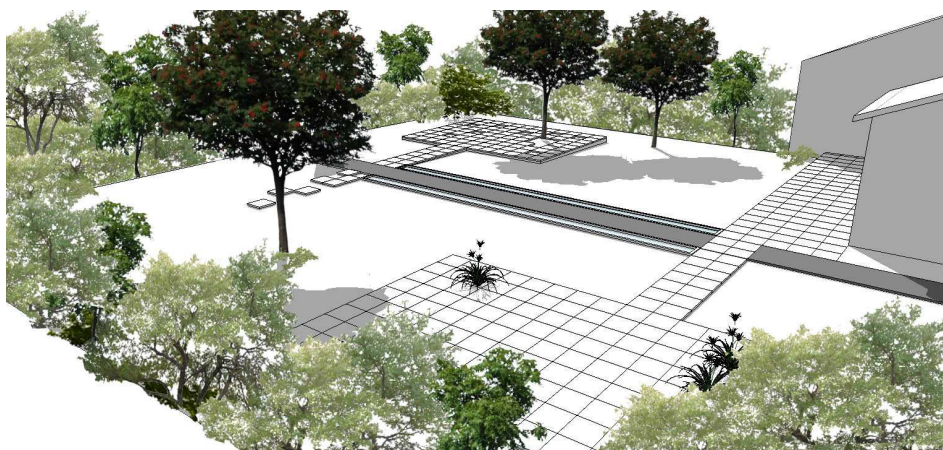

> Aménagement paysager

Privé

2010

Lieu Carmaux (Tarn)
Maîtrise D'Ouvrage Privé
Maîtrise d'œuvre MOUGEL Lazare Architecte DPLG

Missions Complète

Surface 250 m²

Programme

Le projet a consisté à la mise en place de 2 plateaux libres multi-usages dans la continuité de la terrasse existante, une fontaine et un barbecue en pierre naturelle sur mesure. Développé de part et d'autre d'un cheminement central, chaque plateau intègre une thématique végétale (Fleurs, plantes, aromatiques) par suppression aléatoire de dalles dans la trame et attrape la végétation existante. Dans l'axe du projet, la fontaine en pierre naturelle est visible de la véranda et arrête la perspective du jardin. Les haies actuelles seront reprises et complétées pour créer des haies mélangées. L'objectif est de recréer un environnement propice à la faune locale.

Montant travaux prévisionnel /

Phase réalisée AVP

Vue générale